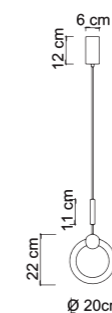

9214 LAYLA/CO
 Power 11W Led- Driver not included
 Input 220/240 V- 50/60Hz
 Kelvin Sikrea Dynamic Dimmer
 Dimmable Yes
 Real Lumen Dimmable Max 818
 CRI 90
 IP 20
 L. Wire 500 cm
 Weight N: 0,5kg G: 1,4kg
 Volume 0,0110 m³

Articolo NON completo di base, verifica compatibilità da pag. 506
 Base do not included, check compatibly from page 506

L E R R E I +

9221 LAYLA/S1
 Power 11W Led Integrated
 Input 220/240 V- 50/60Hz
 Kelvin Sikrea Dynamic Dimmer
 Dimmable Yes
 Real Lumen Dimmable Max 818
 CRI 90
 IP 20
 L. Wire 200 cm
 Weight N: 0,8kg G: 1,6kg
 Volume 0,0122 m³